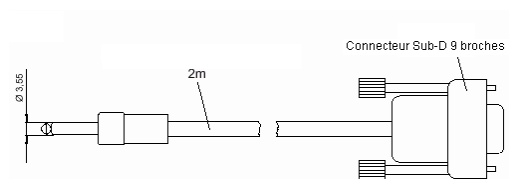

## Câble série pour coupleur API AS-i, longueur: 2 m

N° art. BW1417