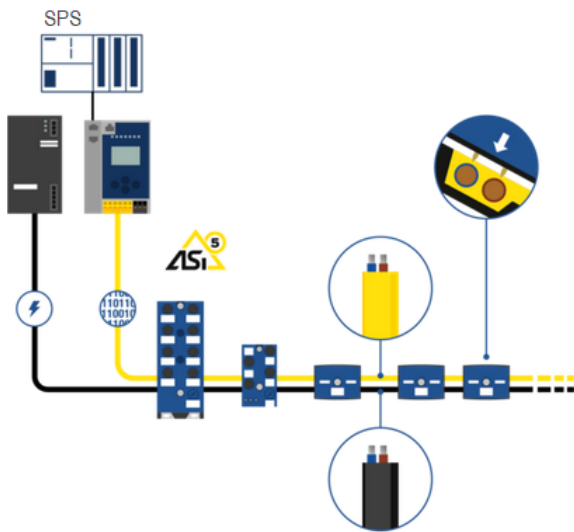

Sparen Sie viel Geld bei der Verdrahtung – mit dem ASi Profilkabel

Sie möchten Ihre Verdrahtungskosten stark reduzieren? Dann nutzen Sie unsere ASi Lösungen und das 2-adrige ASi Kabel, das **Energie und Daten gleichzeitig überträgt**. Der **Kostenvorteil gegenüber Rundkabel-Lösungen** mit herkömmlichen M12- oder 7/8"-Steckern beträgt **bis zu 68 Prozent**. Lesen Sie hierzu auch unseren Kostenvergleich.

Abb.: Bei ASi sind keine Stecker für 24 V Versorgung und Busanschluss nötig

Weitere Vorteile des ASi Profilkabels

- **Einfachste Installation:** Dank ASi Durchdringungstechnik werden Module ganz einfach auf das Profilkabel gesteckt – bei maximal sicherer Kontaktierung. Ein Abschneiden, Abisolieren und Verschrauben der Leitung wie bei Rundkabeln entfällt.
- **Effiziente Energieversorgung:** Das schwarze Profilkabel überträgt bis zu 20 A. AS-Interface ist somit ideal für energieintensive Anwendungen wie IO-Link Devices oder Motoren in der Fördertechnik.
- **Völlige Topologiefreiheit:** Einfache Abzweige sind an jeder Stelle der Anlage problemlos möglich. Die Topologie ist frei wählbar, z. B. Baum, Ring, Stern oder Linie.
- **Reduzierter Planungsaufwand:** Sie müssen die Länge der verwendeten Kabel nicht schon im Vorfeld kennen. Stattdessen können Sie vor Ort entscheiden, an welchen Stellen des ASi Profilkabels Sie die Module installieren möchten.
- **Klare Trennung von Steuersignalen und Hilfsenergie:** Das gelbe Profilkabel überträgt Steuersignale, das schwarze Profilkabel 24 V bzw. 48 V Hilfsenergie. Die AUX-Versorgung lässt sich so gezielt abschalten.

Erfahren Sie alles über das ASi Profilkabel

Mehr Informationen zu den einzelnen Vorteilen finden Sie auf unserer ASi Profilkabel-Übersichtsseite. Hier erfahren Sie auch, wie Sie **Profilkabel und Rundkabel in Kombination** nutzen können. Und Sie lernen die verschiedenen **ASi Kabel für unterschiedliche Einsatzzwecke** kennen.